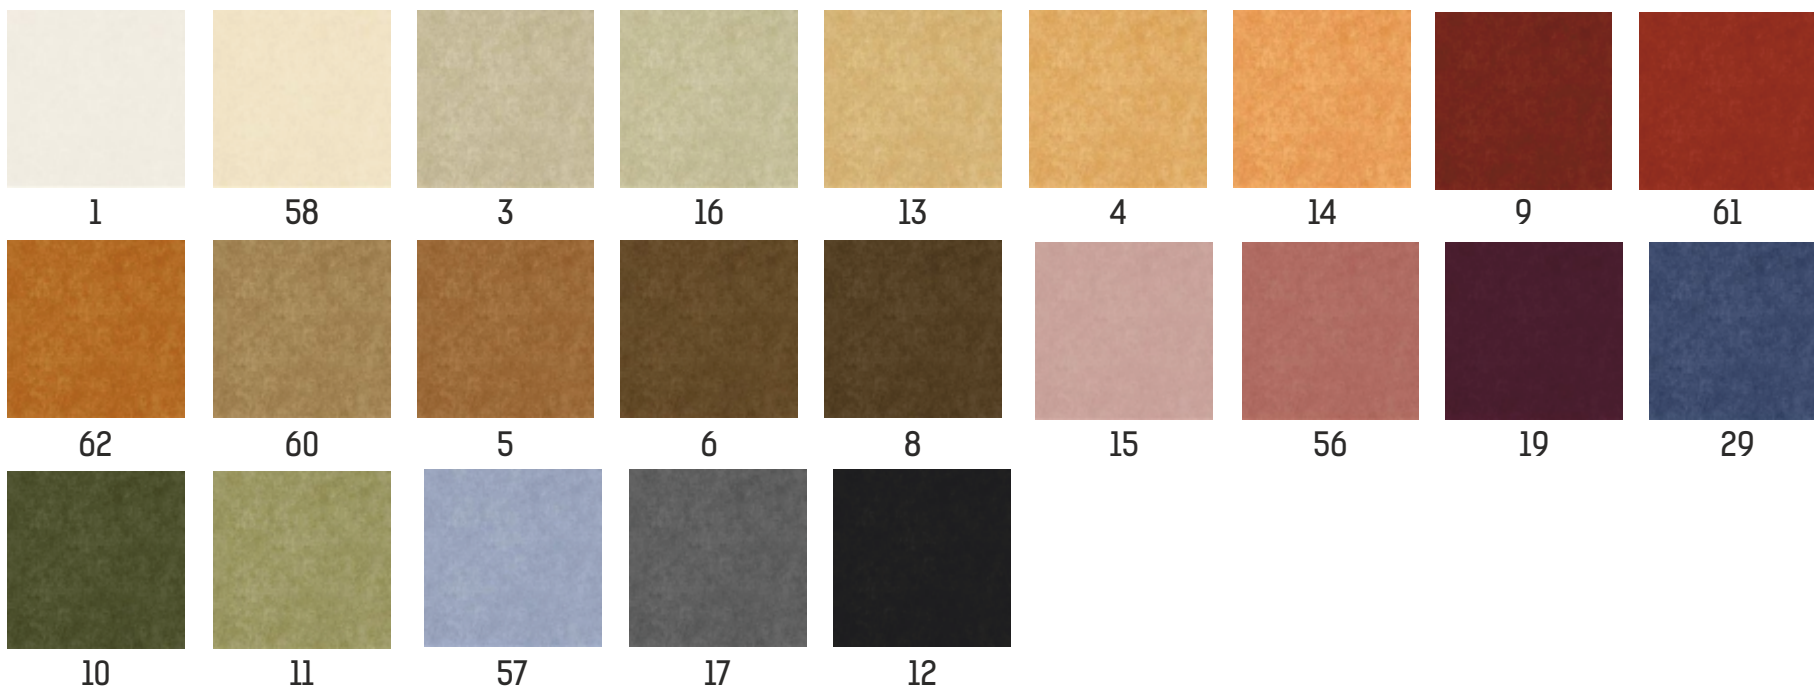

Внимание! Данные изображения приблизительно воспроизводят цвета обивочных материалов.