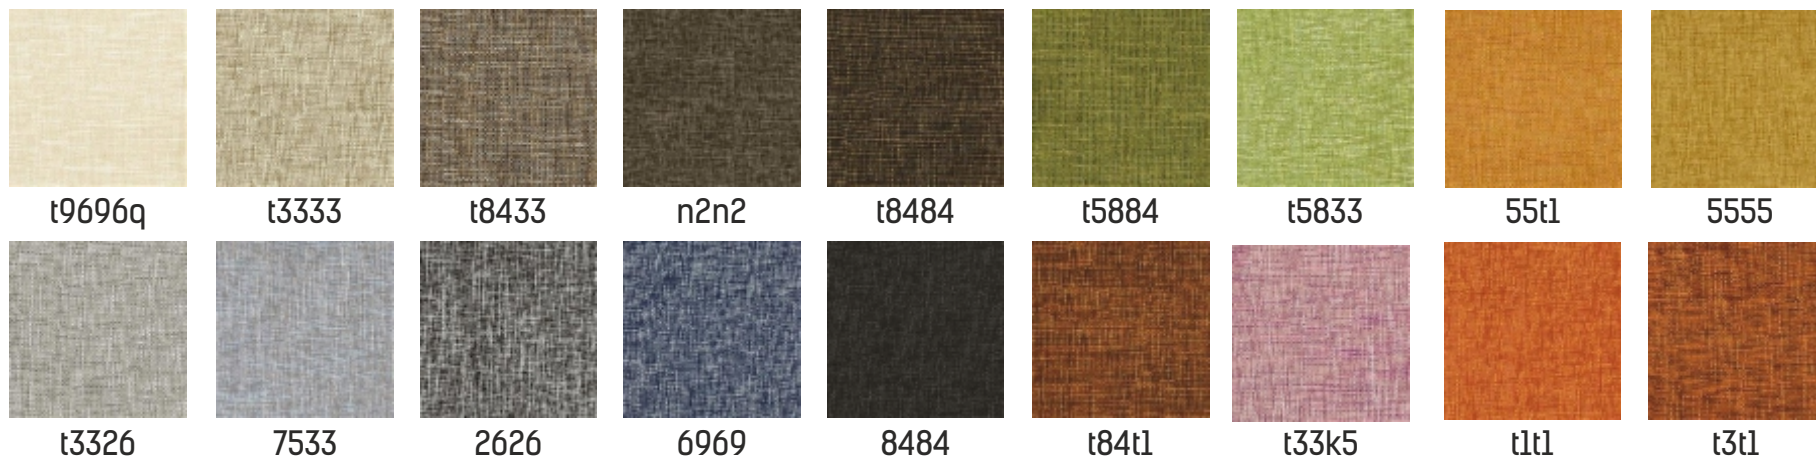

ОБИВОЧНЫЕ МАТЕРИАЛЫ

Ткань BRIX / 1-я категория/

Ткань NEO / 1-я категория/

Внимание! Данные изображения приближенно воспроизводят цвета обивочных материалов.

ОБИВОЧНЫЕ МАТЕРИАЛЫ

Ткань SAVANA /1-я категория/

Ткань NIKA /2-я категория/

Внимание! Данные изображения приближенно воспроизводят цвета обивочных материалов.

ОБИВОЧНЫЕ МАТЕРИАЛЫ

Ткань CHILLOUT /2-я категория/

Ткань CHILLOUT SOUND /2-я категория/

Ткань SALAMANDRA /2-я категория/

Внимание! Данные изображения приближенно воспроизводят цвета обивочных материалов.

ОБИВОЧНЫЕ МАТЕРИАЛЫ

Ткань TAYFUN /2-я категория/

Ткань TETRA /2-я категория/

Внимание! Данные изображения приближенно воспроизводят цвета обивочных материалов.