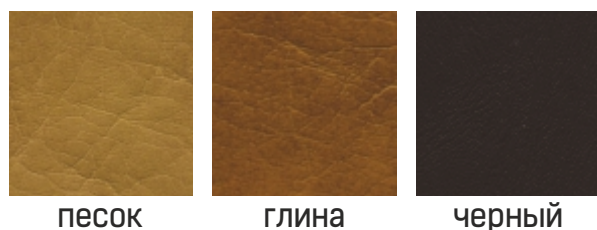

ОБИВОЧНЫЕ МАТЕРИАЛЫ

Искусственная кожа OREGON Euro /1-я категория/

Искусственная кожа матовая /1-я категория/

Внимание! Данные изображения приближенно воспроизводят цвета обивочных материалов.

ОБИВОЧНЫЕ МАТЕРИАЛЫ

Искусственная кожа OREGON перламутр /2-я категория/

Искусственная кожа OREGON Royal /2-я категория/

Внимание! Данные изображения приближенно воспроизводят цвета обивочных материалов.

ОБИВОЧНЫЕ МАТЕРИАЛЫ

Искусственная кожа MOLERO глянец /2-я категория/

ОБИВОЧНЫЕ МАТЕРИАЛЫ

Ткань BRIX / 1-я категория/

Ткань NEO / 1-я категория/

Внимание! Данные изображения приближенно воспроизводят цвета обивочных материалов.

ОБИВОЧНЫЕ МАТЕРИАЛЫ

Ткань SAVANA /1-я категория/

Внимание! Данные изображения приближенно воспроизводят цвета обивочных материалов.