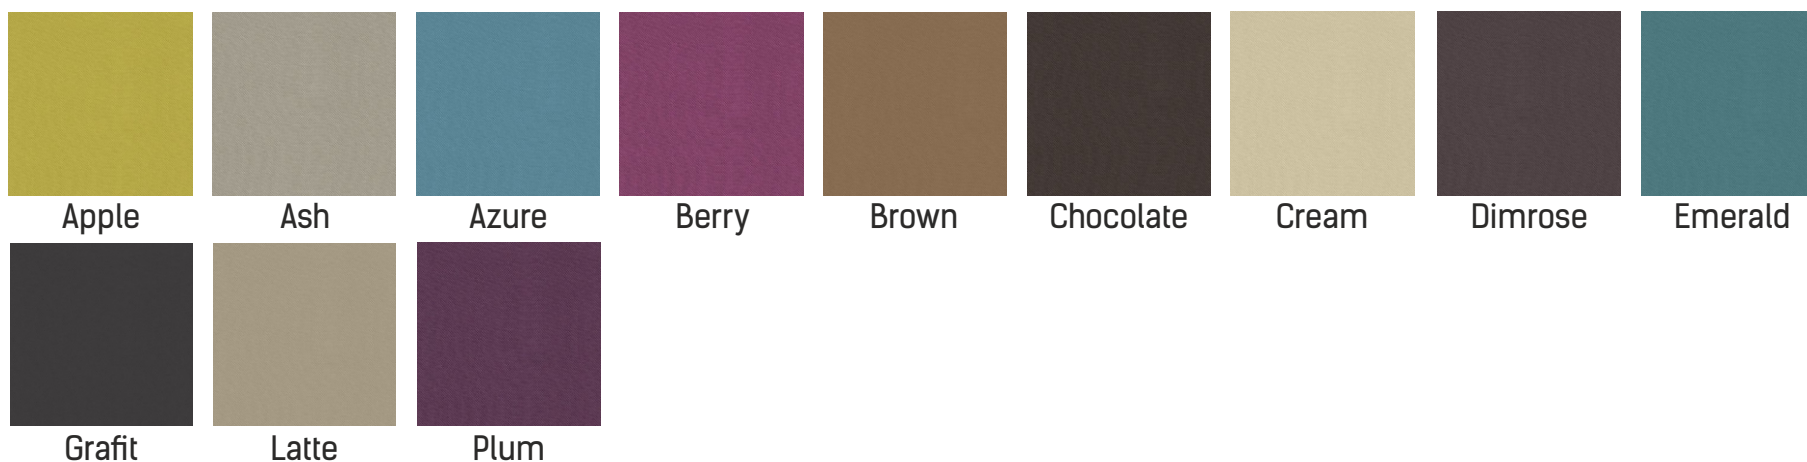

ОБИВОЧНЫЕ МАТЕРИАЛЫ

Искусственная кожа OREGON Euro /1-я категория/

Искусственная кожа матовая /1-я категория/

Внимание! Данные изображения приближенно воспроизводят цвета обивочных материалов.

ОБИВОЧНЫЕ МАТЕРИАЛЫ

Искусственная кожа OREGON перламутр /2-я категория/

Искусственная кожа OREGON Royal /2-я категория/

Внимание! Данные изображения приближенно воспроизводят цвета обивочных материалов.

ОБИВОЧНЫЕ МАТЕРИАЛЫ

Искусственная кожа MOLERO глянец /2-я категория/

Ткань VALVET LUX /1-я категория/

Внимание! Данные изображения приблизительно воспроизводят цвета обивочных материалов.

ОБИВОЧНЫЕ МАТЕРИАЛЫ

Ткань ENERGY /1-я категория/

Ткань TRAVEL /1-я категория/

Внимание! Данные изображения приближенно воспроизводят цвета обивочных материалов.

ОБИВОЧНЫЕ МАТЕРИАЛЫ

Ткань BRIX / 1-я категория/

Ткань NEO / 1-я категория/

Внимание! Данные изображения приближенно воспроизводят цвета обивочных материалов.

ОБИВОЧНЫЕ МАТЕРИАЛЫ

Ткань SAVANA /1-я категория/