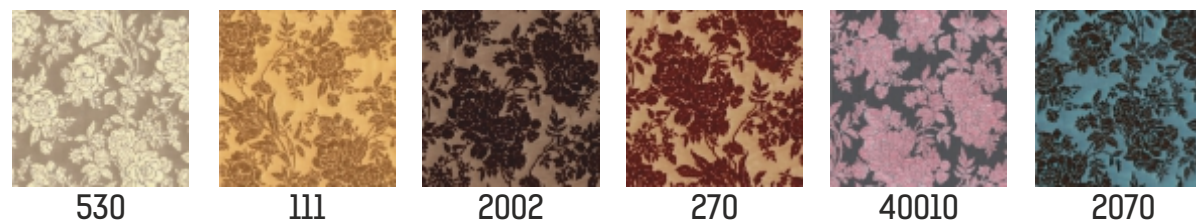

ОБИВОЧНЫЕ МАТЕРИАЛЫ

Ткань BRIX / 1-я категория/

Ткань NEO / 1-я категория/

Внимание! Данные изображения приближенно воспроизводят цвета обивочных материалов.

ОБИВОЧНЫЕ МАТЕРИАЛЫ

Ткань SAVANA /1-я категория/

Ткань NIKA /2-я категория/

Внимание! Данные изображения приближенно воспроизводят цвета обивочных материалов.

ОБИВОЧНЫЕ МАТЕРИАЛЫ

Ткань CHILLOUT /2-я категория/

Ткань CHILLOUT SOUND /2-я категория/

Ткань SALAMANDRA /2-я категория/

Внимание! Данные изображения приближенно воспроизводят цвета обивочных материалов.

ОБИВОЧНЫЕ МАТЕРИАЛЫ

Ткань TAYFUN /2-я категория/

Ткань TETRA /2-я категория/

Внимание! Данные изображения приближенно воспроизводят цвета обивочных материалов.

ОБИВОЧНЫЕ МАТЕРИАЛЫ

Ткань СОМО /3-я категория/

Ткань ROSE /3-я категория/

Ткань CHILLOUT SOUL /3-я категория/

Внимание! Данные изображения приближенно воспроизводят цвета обивочных материалов.

ОБИВОЧНЫЕ МАТЕРИАЛЫ