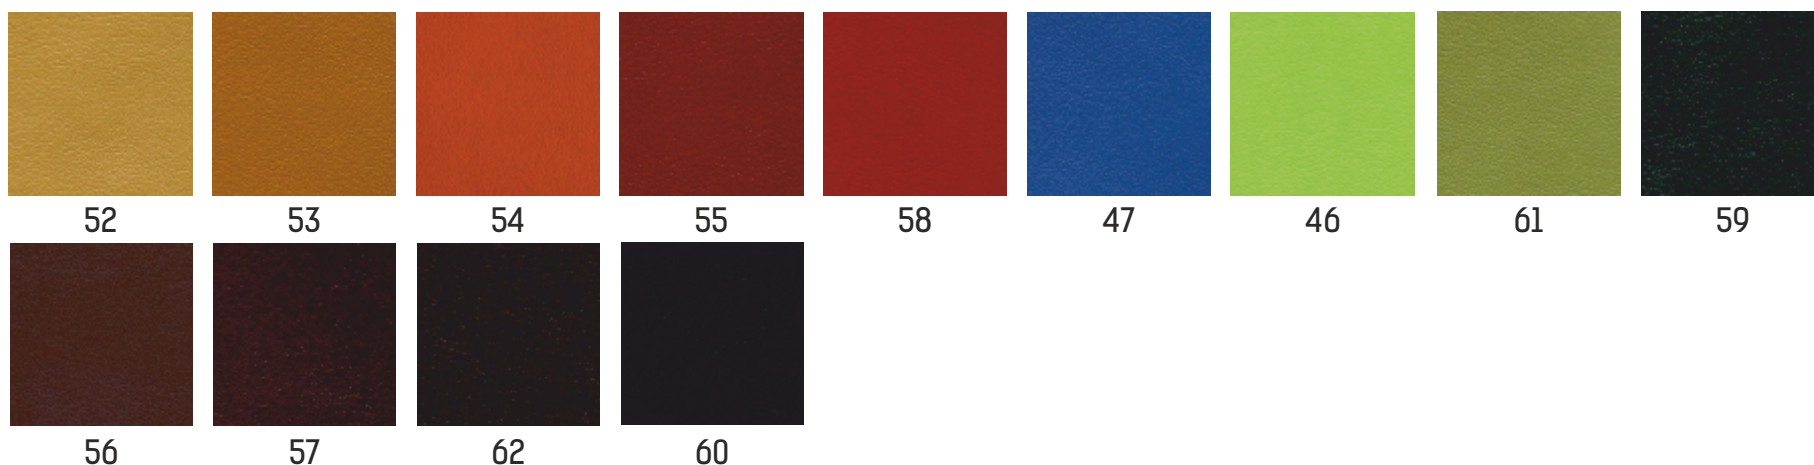

ОБИВОЧНЫЕ МАТЕРИАЛЫ

Искусственная кожа OREGON Euro /1-я категория/

Искусственная кожа матовая /1-я категория/

Внимание! Данные изображения приближенно воспроизводят цвета обивочных материалов.

ОБИВОЧНЫЕ МАТЕРИАЛЫ

Искусственная кожа OREGON перламутр /2-я категория/

Искусственная кожа OREGON Royal /2-я категория/

Внимание! Данные изображения приближенно воспроизводят цвета обивочных материалов.

ОБИВОЧНЫЕ МАТЕРИАЛЫ

Искусственная кожа MOLERO глянец /2-я категория/

ОБИВОЧНЫЕ МАТЕРИАЛЫ

Ткань BRIX / 1-я категория/

Ткань NEO / 1-я категория/

Внимание! Данные изображения приближенно воспроизводят цвета обивочных материалов.

ОБИВОЧНЫЕ МАТЕРИАЛЫ

Ткань SAVANA /1-я категория/

D-1

D-4

D-5

Внимание! Данные изображения приблизительно воспроизводят цвета обивочных материалов.

ОБИВОЧНЫЕ МАТЕРИАЛЫ

Кожа SAMOA-AURORA

Кожа SAMOA-MADRAS

Кожа SAMOA-PEARL