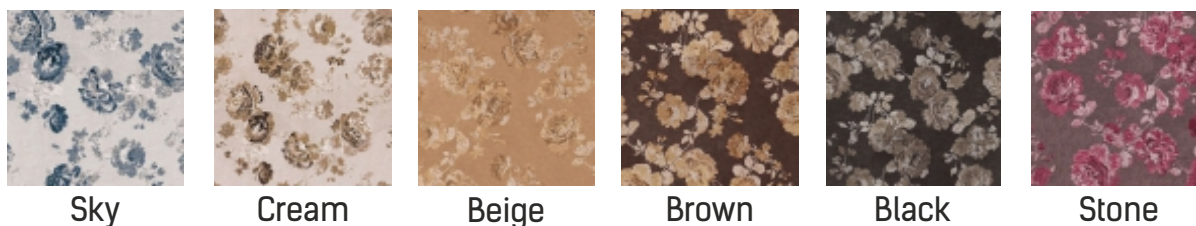

Искусственная кожа OREGON перламутр /2-я категория/

Искусственная кожа OREGON Royal /2-я категория/

Внимание! Данные изображения приближенно воспроизводят цвета обивочных материалов.

ОБИВОЧНЫЕ МАТЕРИАЛЫ

Искусственная кожа MOLERO глянец /2-я категория/

ОБИВОЧНЫЕ МАТЕРИАЛЫ

Ткань BRIX / 1-я категория/

Ткань NEO / 1-я категория/

Внимание! Данные изображения приближенно воспроизводят цвета обивочных материалов.

ОБИВОЧНЫЕ МАТЕРИАЛЫ

Ткань SAVANA /1-я категория/

Внимание! Данные изображения приближенно воспроизводят цвета обивочных материалов.

ОБИВОЧНЫЕ МАТЕРИАЛЫ

Ткань TAYFUN /2-я категория/

Ткань TETRA /2-я категория/

Внимание! Данные изображения приближенно воспроизводят цвета обивочных материалов.

ОБИВОЧНЫЕ МАТЕРИАЛЫ

Ткань СОМО /3-я категория/

Ткань ROSE /3-я категория/

Ткань CHILLOUT SOUL /3-я категория/

Внимание! Данные изображения приближенно воспроизводят цвета обивочных материалов.

ОБИВОЧНЫЕ МАТЕРИАЛЫ