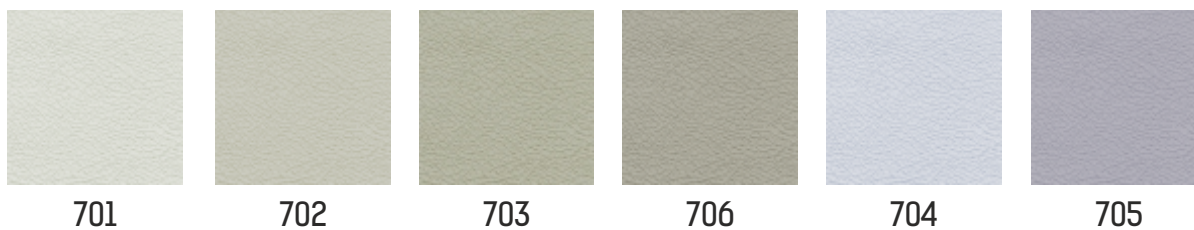

Внимание! Данные изображения приближенно воспроизводят цвета обивочных материалов.

ОБИВОЧНЫЕ МАТЕРИАЛЫ

Ткань TAYFUN /2-я категория/

Ткань TETRA /2-я категория/

Внимание! Данные изображения приближенно воспроизводят цвета обивочных материалов.

ОБИВОЧНЫЕ МАТЕРИАЛЫ

Ткань СОМО /3-я категория/

Ткань ROSE /3-я категория/

Ткань CHILLOUT SOUL /3-я категория/

Внимание! Данные изображения приближенно воспроизводят цвета обивочных материалов.

ОБИВОЧНЫЕ МАТЕРИАЛЫ

D-1

D-4

D-5

Внимание! Данные изображения приблизительно воспроизводят цвета обивочных материалов.

ОБИВОЧНЫЕ МАТЕРИАЛЫ

Кожа SAMOA-AURORA

Кожа SAMOA-MADRAS

Кожа SAMOA-PEARL

Внимание! Данные изображения приближенно воспроизводят цвета обивочных материалов.