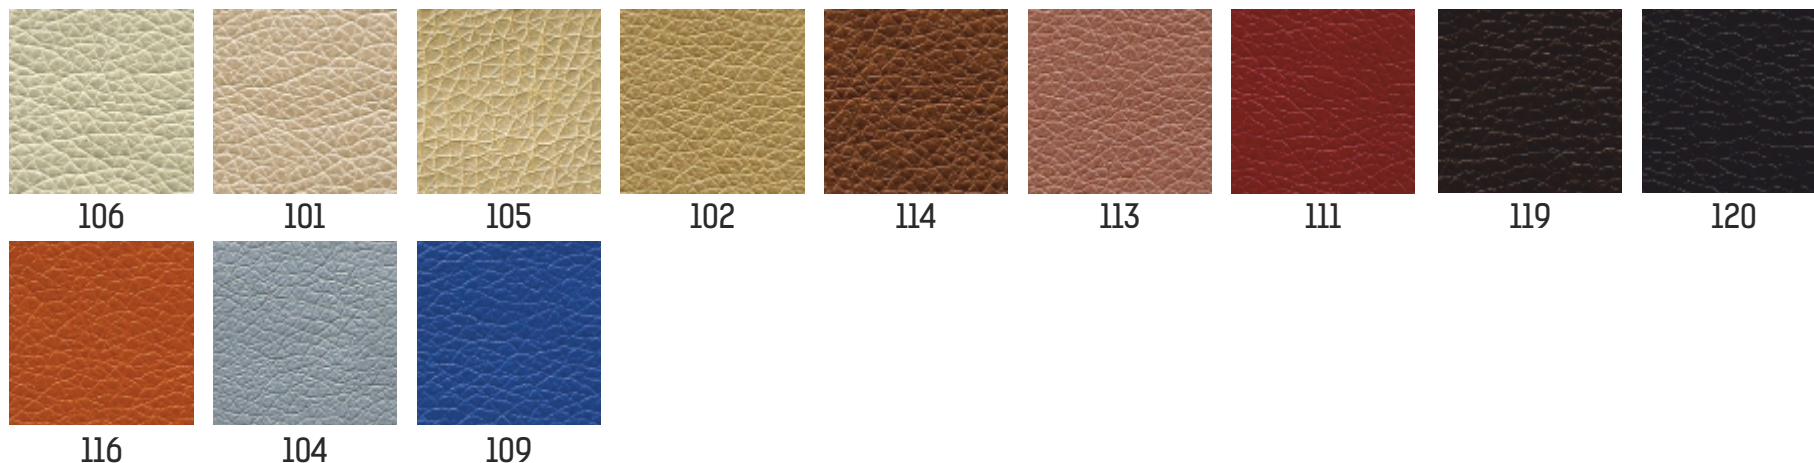

ОБИВОЧНЫЕ МАТЕРИАЛЫ

Искусственная кожа OREGON Euro /1-я категория/

Искусственная кожа матовая /1-я категория/

Внимание! Данные изображения приближенно воспроизводят цвета обивочных материалов.

ОБИВОЧНЫЕ МАТЕРИАЛЫ

Искусственная кожа OREGON перламутр /2-я категория/

Искусственная кожа OREGON Royal /2-я категория/

Внимание! Данные изображения приближенно воспроизводят цвета обивочных материалов.

ОБИВОЧНЫЕ МАТЕРИАЛЫ

Искусственная кожа MOLERO глянец /2-я категория/

Ткань VALVET LUX /1-я категория/

Внимание! Данные изображения приблизительно воспроизводят цвета обивочных материалов.

ОБИВОЧНЫЕ МАТЕРИАЛЫ

Ткань ENERGY /1-я категория/

Ткань TRAVEL /1-я категория/

Внимание! Данные изображения приближенно воспроизводят цвета обивочных материалов.

D-1

D-4

D-5

Внимание! Данные изображения приблизительно воспроизводят цвета обивочных материалов.

ОБИВОЧНЫЕ МАТЕРИАЛЫ

Кожа SAMOA-AURORA

Кожа SAMOA-MADRAS

Кожа SAMOA-PEARL