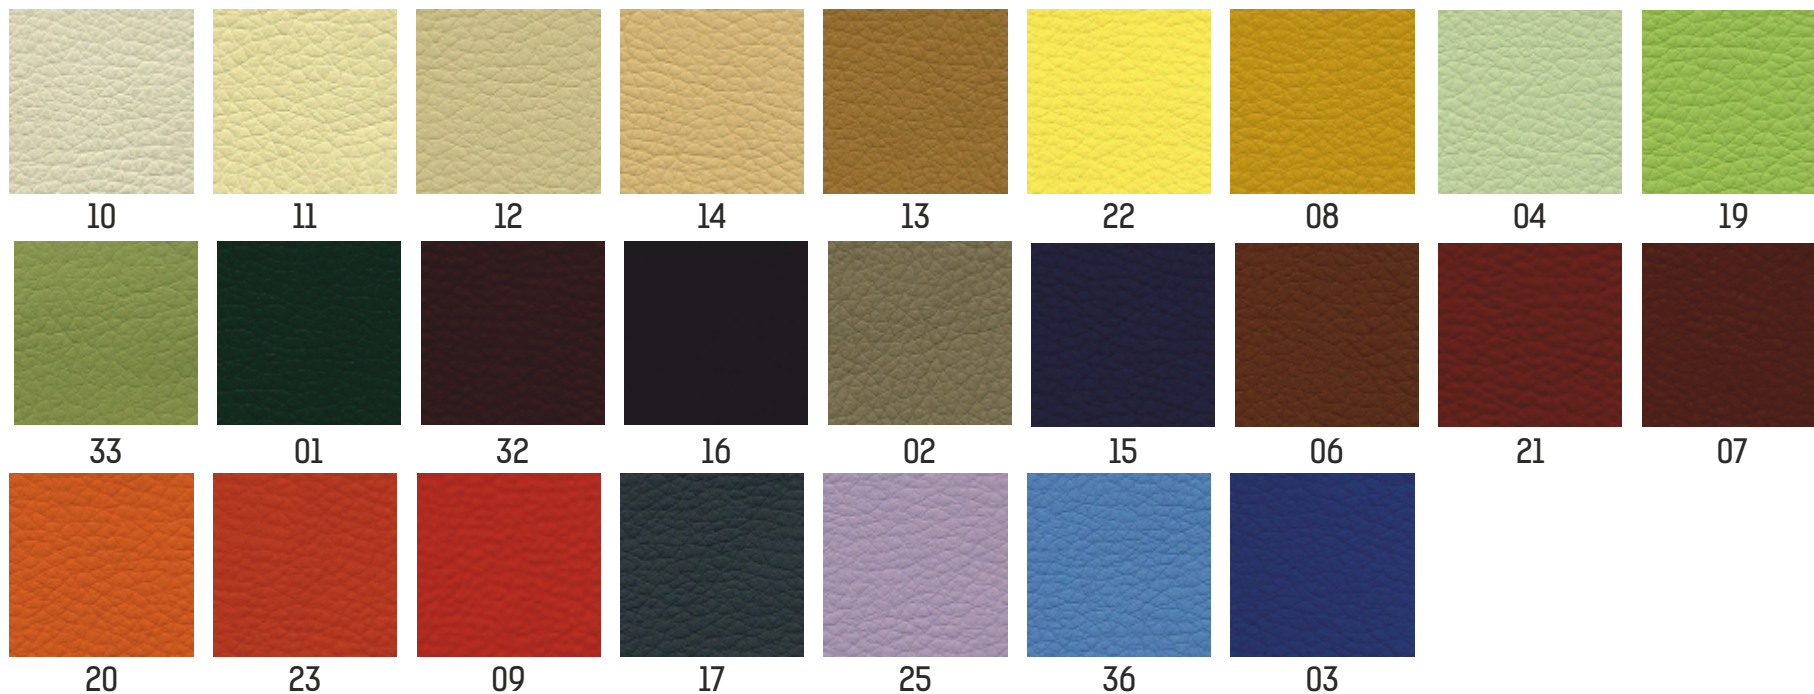

ОБИВОЧНЫЕ МАТЕРИАЛЫ

Искусственная кожа OREGON Euro /1-я категория/

Искусственная кожа матовая /1-я категория/

Внимание! Данные изображения приближенно воспроизводят цвета обивочных материалов.

ОБИВОЧНЫЕ МАТЕРИАЛЫ

Искусственная кожа OREGON перламутр /2-я категория/

Искусственная кожа OREGON Royal /2-я категория/

Внимание! Данные изображения приближенно воспроизводят цвета обивочных материалов.

ОБИВОЧНЫЕ МАТЕРИАЛЫ

Искусственная кожа MOLERO глянец /2-я категория/

ОБИВОЧНЫЕ МАТЕРИАЛЫ

Ткань СОМО /3-я категория/

Ткань ROSE /3-я категория/

Ткань CHILLOUT SOUL /3-я категория/

Внимание! Данные изображения приближенно воспроизводят цвета обивочных материалов.

ОБИВОЧНЫЕ МАТЕРИАЛЫ

D-1

D-4

D-5

Внимание! Данные изображения приблизительно воспроизводят цвета обивочных материалов.

ОБИВОЧНЫЕ МАТЕРИАЛЫ

Кожа SAMOA-AURORA

Кожа SAMOA-MADRAS

Кожа SAMOA-PEARL